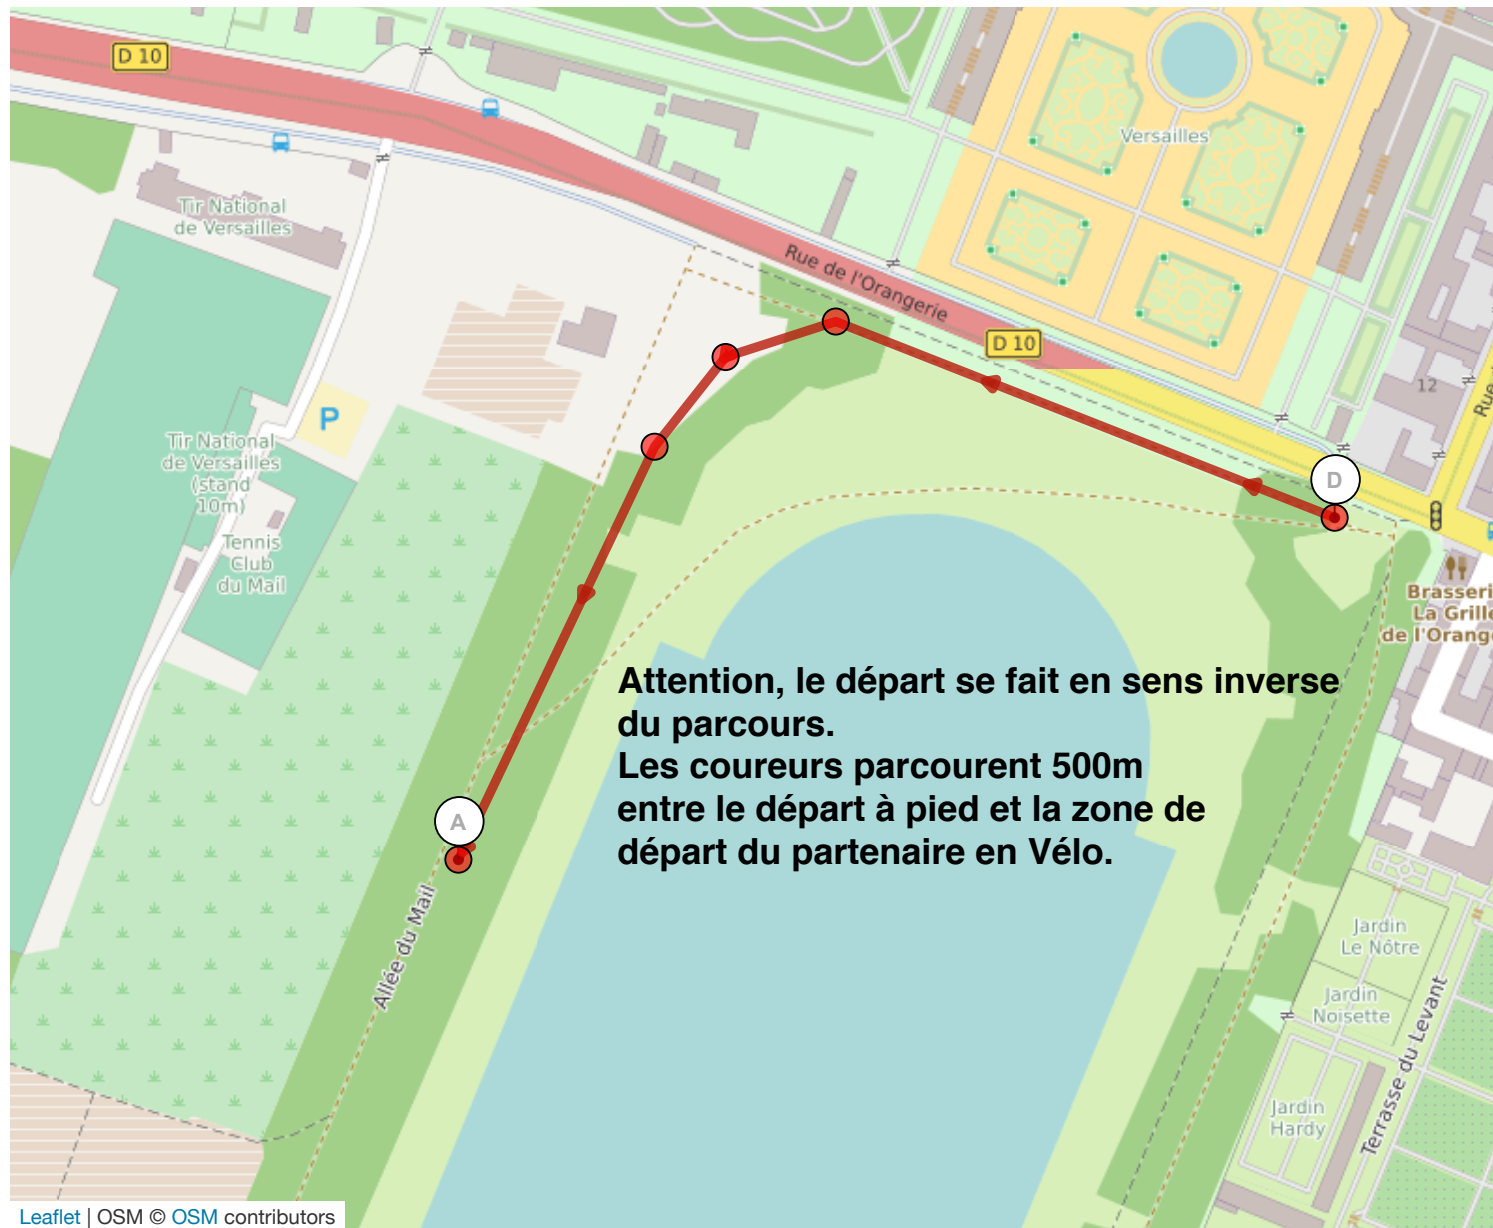

# 9487062 | Course à pied - Route | **Départ Bike & Run du Roi D:****COUREUR A: VÉLO : 500M**

Versailles -> Versailles

0.514 km ▲ 4 m ▼ 7 m ▲ 122 m ▲ 126 m

Leaflet | OSM © OSM contributors

Le droit de reproduction est strictement réservé à un usage personnel et privé. Lors de la pratique de votre activité, veillez à respecter les propriétés et chemins privés et vous assurez de la praticabilité du parcours.